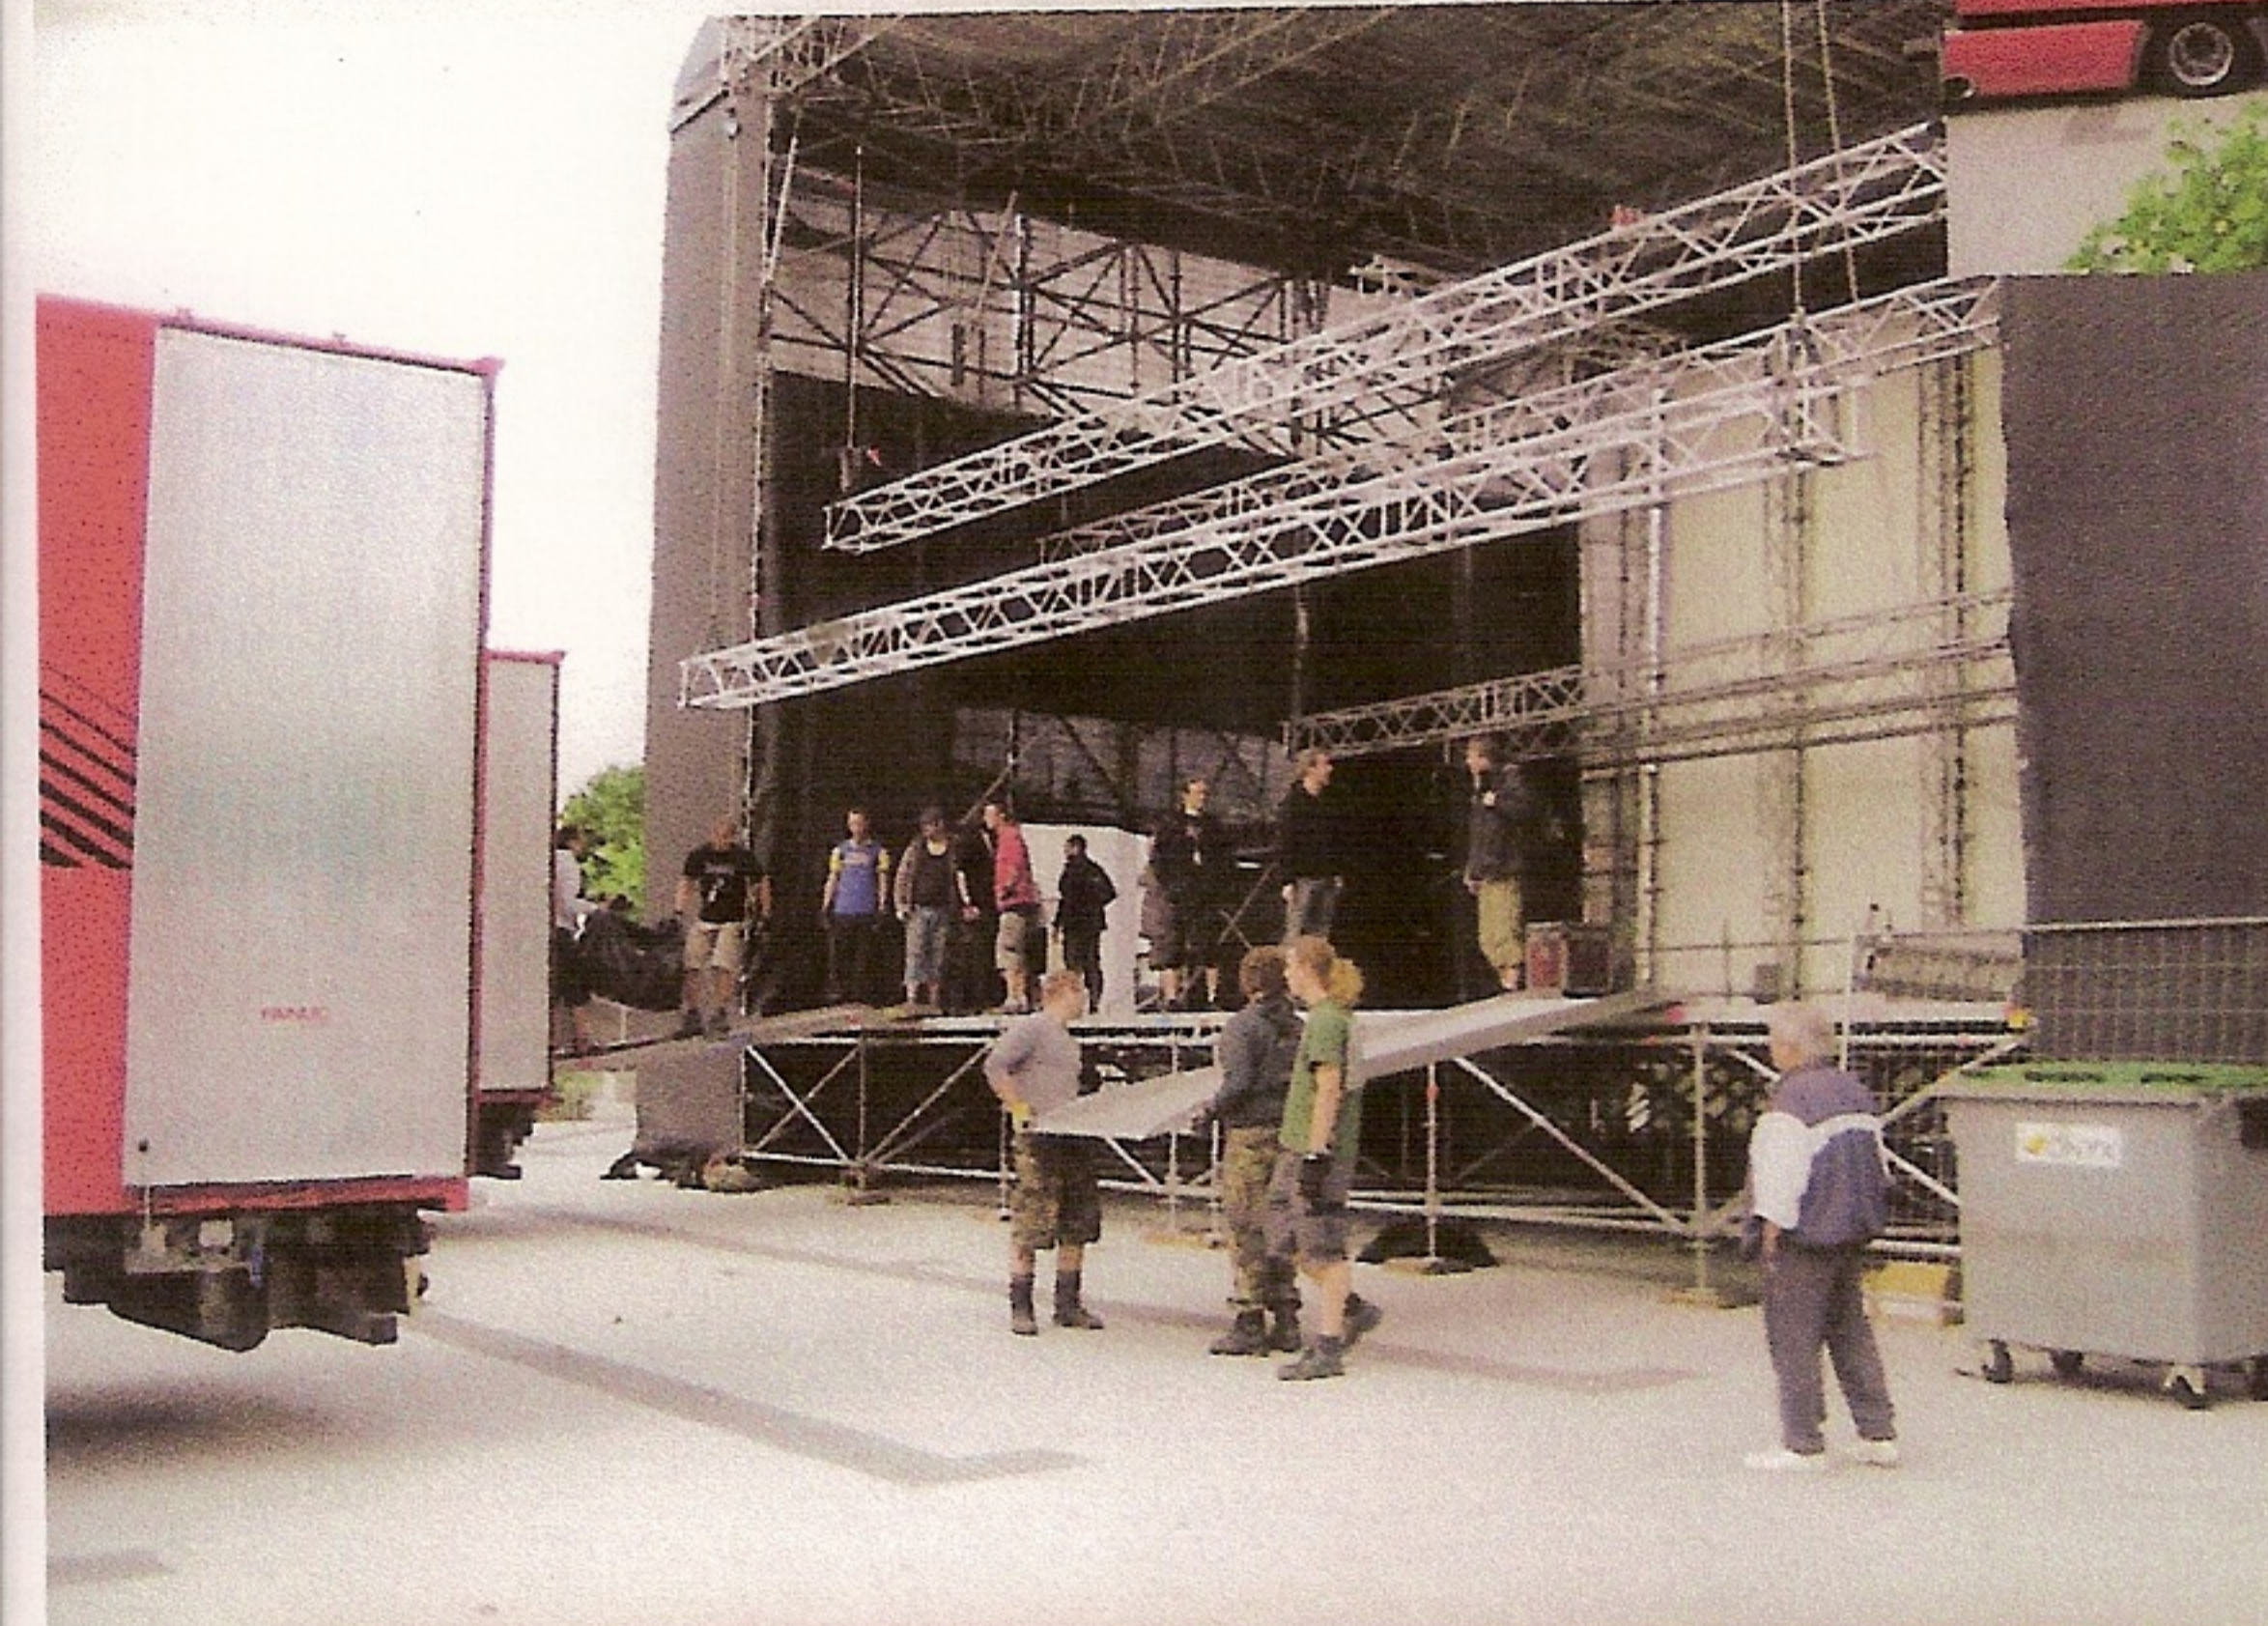

### Patricia Kaas à Stiring

Le montage de la scène haute de 11 m, large de 24 m et profonde de 11 m et l'arrivée des deux camions de la tournée Kabaret.

Photo conférence de presse : Claude Perrin

Avant le spectacle, Patricia Kaas a répondu aux nombreuses sollicitations des médias (radios, télévisions et presse écrite) par une conférence de presse donnée en mairie.