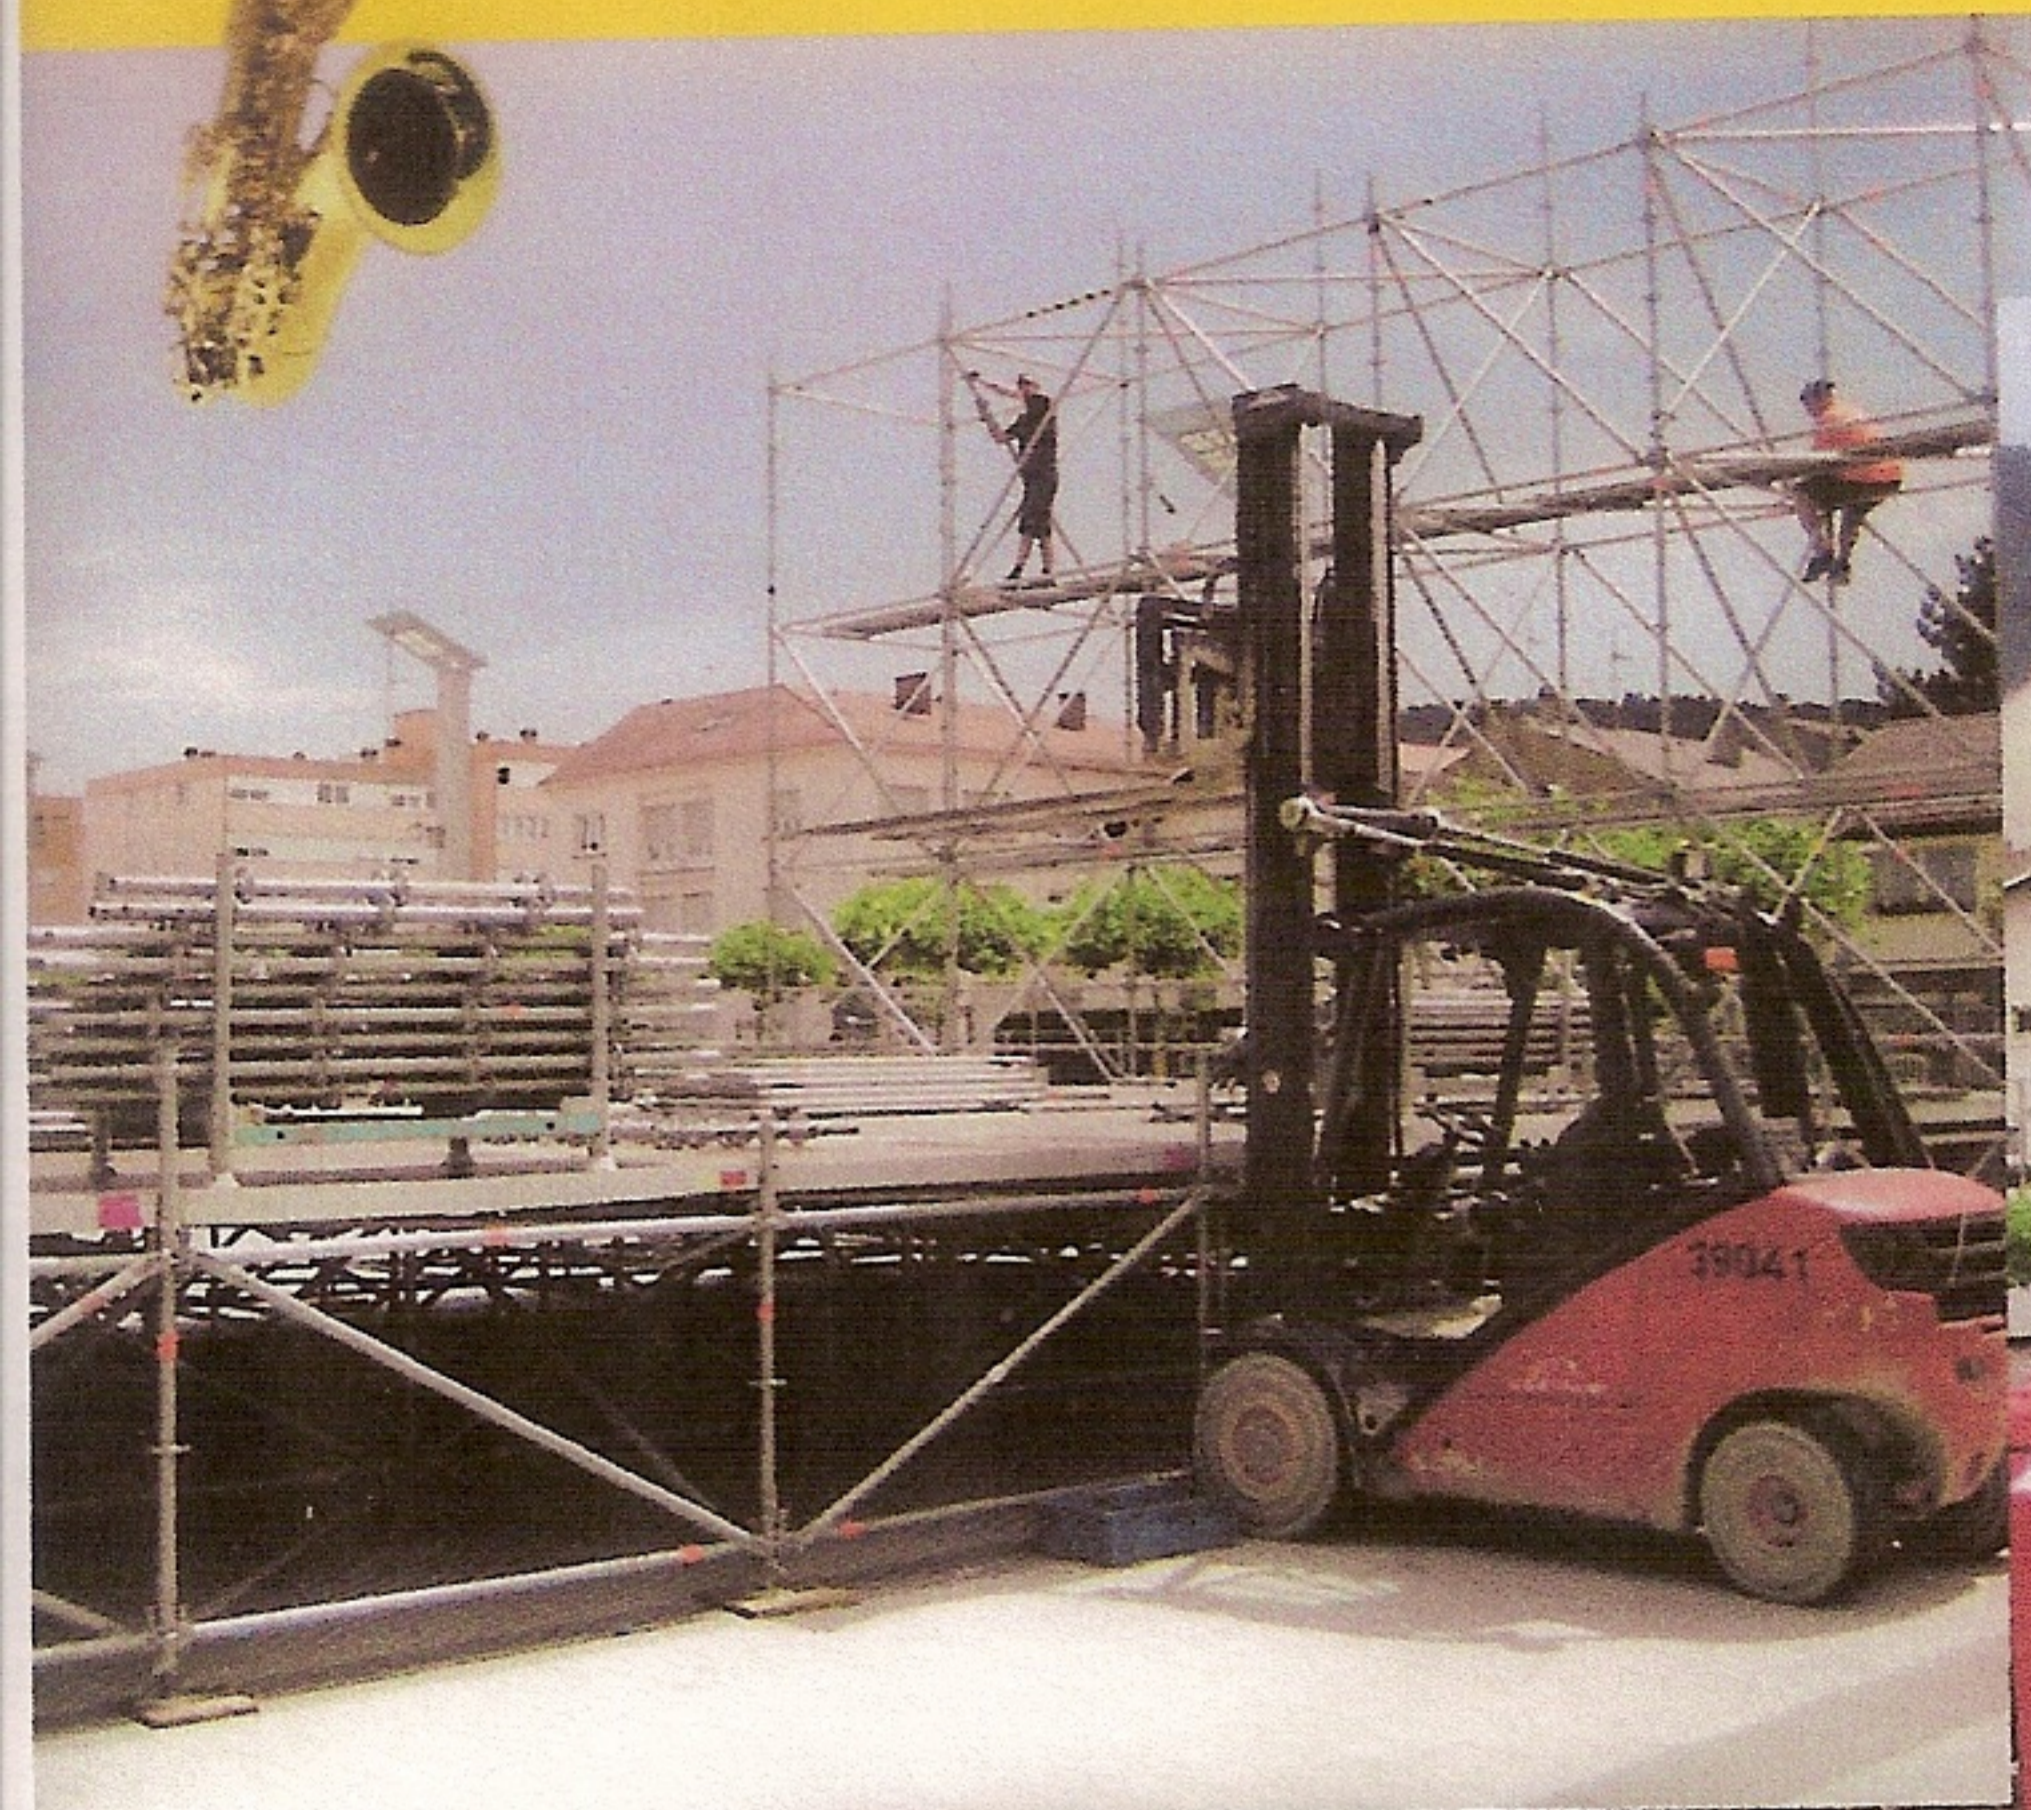

### Patricia Kaas à Stiring

Le montage de la scène haute de 11 m, large de 24 m et profonde de 11 m et l'arrivée des deux camions de la tournée Kabaret.

Photo conférence de presse : Claude Perrin

Avant le spectacle, Patricia Kaas a répondu aux nombreuses sollicitations des médias (radios, télévisions et presse écrite) par une conférence de presse donnée en mairie.